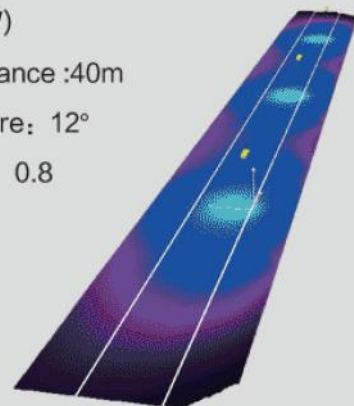

ОФИС В САНКТ-ПЕТЕРБУРГЕ

ст. метро «Чернышевская»
ул. Радищева, д. 35

8 812 329 44 61

8 812 579 39 98 (факс)

8 800 333 02 47 (для регионов)

import@planar.spb.ru

www.planar.spb.ru

ОФИС В МОСКВЕ

ст. метро «Фрунзенская»
Комсомольский пр., д. 24, стр. 1, офис 13

8 499 703 18 37

8 495 984 77 86 (переадресация на СПб)

msk@planar.spb.ru