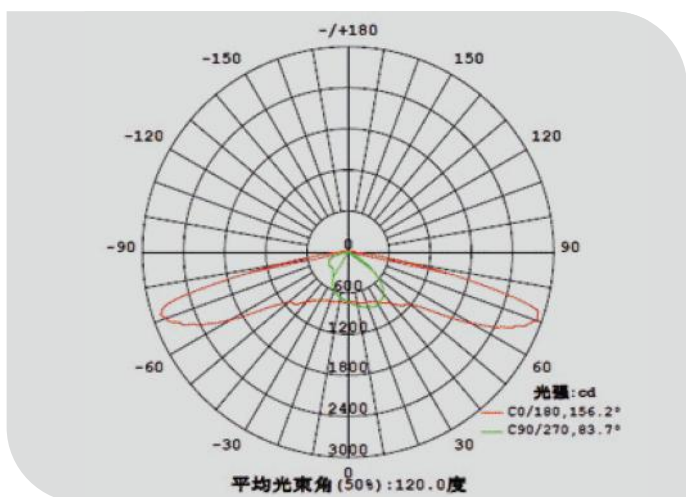

МЕХАНИЧЕСКИЙ РАЗМЕР ЛИНЗЫ И МЕТАЛЛИЧЕСКОГО ДЕРЖАТЕЛЯ

чертёж линзы

чертёж держателя

ТИПОВОЕ ПРИМЕНЕНИЕ ЛИНЗЫ

Power: 60W(120lm/W)

High of light : 6m; Distance :40m

Elevation of the luminaire: 12°

Maintaining coefficient: 0.8