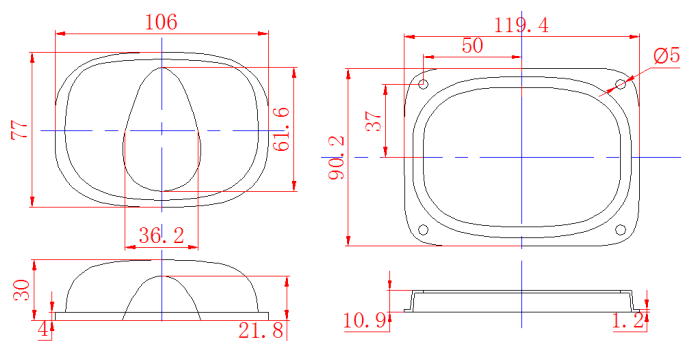

ХАРАКТЕРИСТИКИ

| Наименование | Угол излучения | Размер линзы | Размер метал. держателя |
|-------------------------|----------------|--------------|-------------------------|
| PL-STREET-106x77-01-013 | street | 106 x 77 мм | 120 x 90 мм |

КОМПЛЕКТ

- ✓ Линза
- ✓ Металлический держатель
- ✓ Двухсторонний силиконовый уплотнитель

ПРИМЕНЕНИЕ

- ✓ Уличное освещение (для дорог низкой категории, например поселковые)
- ✓ Высота установки 6 м
- ✓ Межопорное расстояние 40 м
- ✓ Наклон кронштейна 10-15°

МЕХАНИЧЕСКИЙ РАЗМЕР ЛИНЗЫ И МЕТАЛЛИЧЕСКОГО ДЕРЖАТЕЛЯ

чертёж линзы

чертёж держателя

ТИПОВОЕ ПРИМЕНЕНИЕ ЛИНЗЫ

Power: 60W(120lm/W)

High of light : 6m; Distance :40m

Elevation of the luminaire: 12°

Maintaining coefficient: 0.8