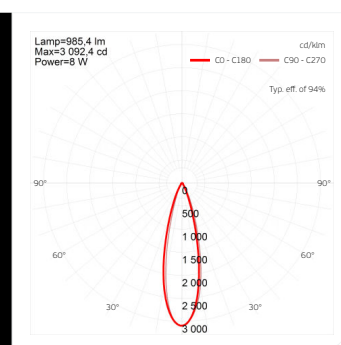

Ниже представлены типовые КСС. Со всеми типами оптики Вы можете ознакомиться на сайте ledil.com.

LEDiL®

ЛИНЗЫ ДЛЯ ПРОМЫШЛЕННОГО ОСВЕЩЕНИЯ

CS14597_HB-IP-2X6-0

CS14263_HB-IP-2X6-WWW

CS14130_HB-IP-2X6-W

CS14891_HB-IP-2X6-M