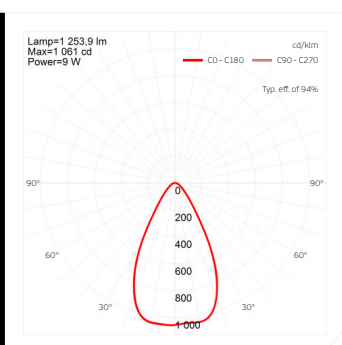

Ниже представлены типовые КСС. Со всеми типами оптики Вы можете ознакомиться на сайте ledil.com.

LEDiL®

ЛИНЗЫ ДЛЯ ПРОМЫШЛЕННОГО ОСВЕЩЕНИЯ

CS14597_HB-IP-2X6-0

CS14263_HB-IP-2X6-WWW

CS14130_HB-IP-2X6-W

CS14891_HB-IP-2X6-M