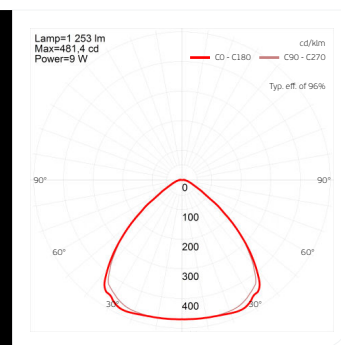

Ниже представлены типовые КСС. Со всеми типами оптики Вы можете ознакомиться на сайте ledil.com.

LEDiL®

ЛИНЗЫ ДЛЯ ПРОМЫШЛЕННОГО ОСВЕЩЕНИЯ

CS14597_HB-IP-2X6-0

CS14263_HB-IP-2X6-WWW

CS14130_HB-IP-2X6-W

CS14891_HB-IP-2X6-M