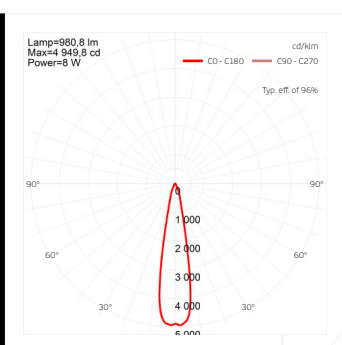

191014, Санкт-Петербург, ул. Радищева, д. 35
8 (812) 329 44 61 • 8 (800) 333 02 47
import@planar.spb.ru • www.planar.spb.ru

ПЛАНАР·СПБ