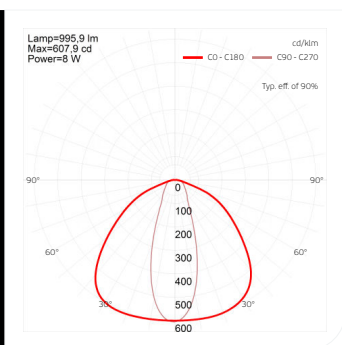

Ниже представлены типовые КСС. Со всеми типами оптики Вы можете ознакомиться на сайте ledil.com.

LEDiL®

ЛИНЗЫ ДЛЯ ПРОМЫШЛЕННОГО ОСВЕЩЕНИЯ

CS14597_HB-IP-2X6-0

CS14263_HB-IP-2X6-WWW

CS14130_HB-IP-2X6-W

CS14891_HB-IP-2X6-M